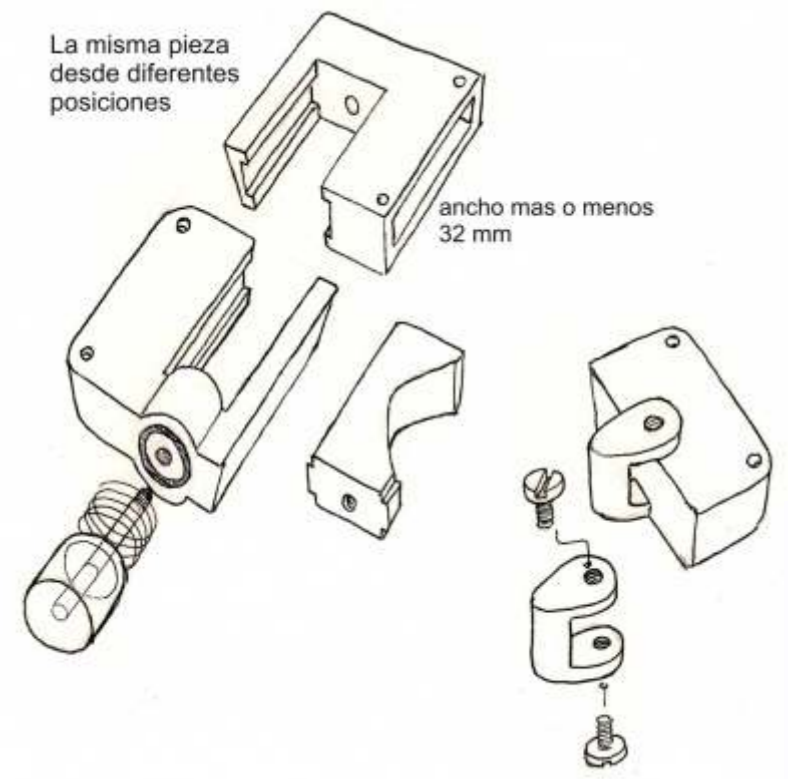

ENYEL Mechanics

José Manuel Cotrina Secas

238 East 84th Street

New York, NY 10028 EE.UU.

enyel@enyel.com

•ENYEL•

MECHANICS

Made in U.S.A.

MECHANICS

La misma pieza desde diferentes posiciones

ancho mas o menos 32 mm