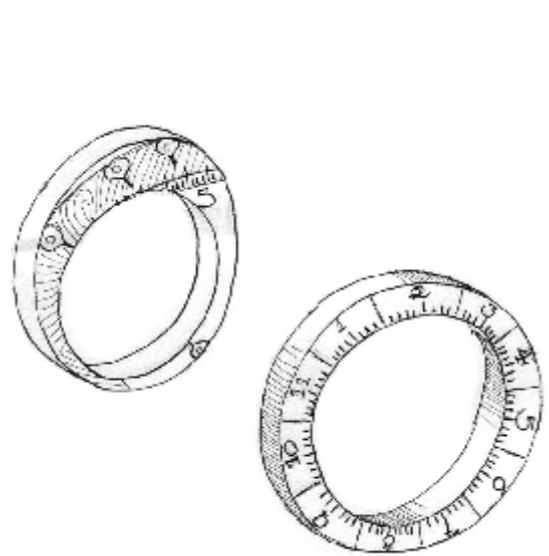

ENYEL Mechanics

José Manuel Cotrina Secas

238 East 84th Street

New York, NY 10028 EE.UU.

enyel@enyel.com

•ENYEL•

MECHANICS

Made in U.S.A.

MECHANICS

La misma pieza desde diferentes posiciones

ancho mas o menos 32 mm