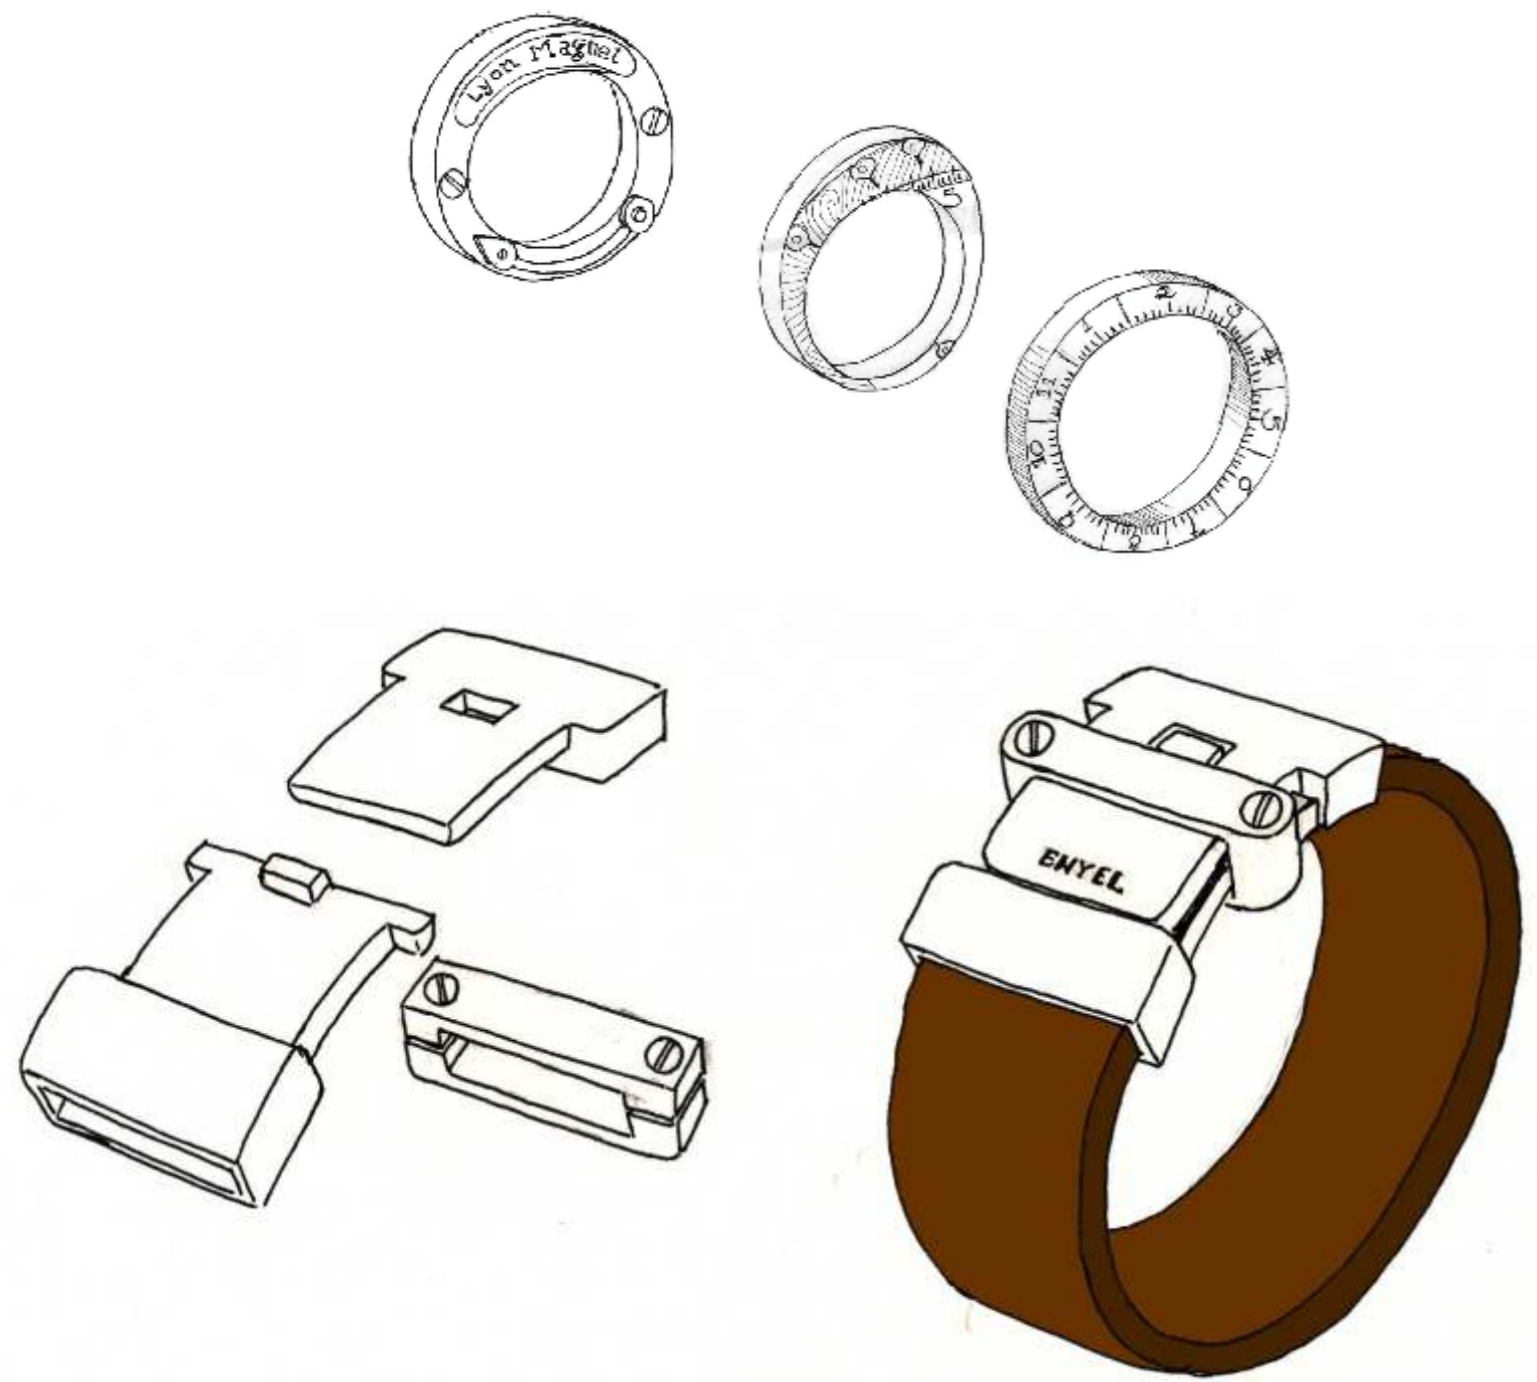

ENYEL Mechanics

José Manuel Cotrina Secas

238 East 84th Street

New York, NY 10028 EE.UU.

enyel@enyel.com

•ENYEL•

MECHANICS

Made in U.S.A.

MECHANICS

La misma pieza desde diferentes posiciones

ancho mas o menos 32 mm