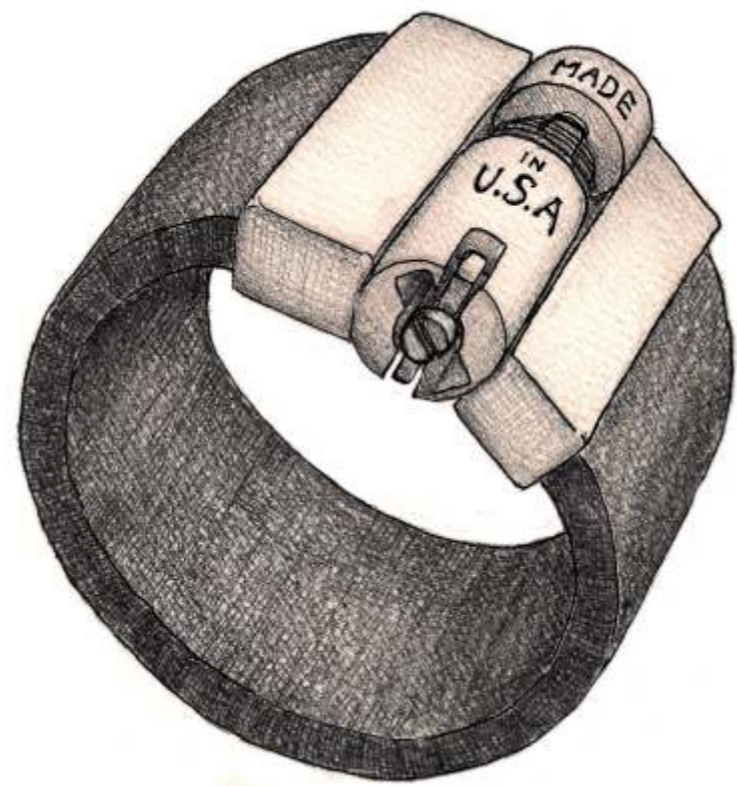

ENYEL Mechanics

José Manuel Cotrina Secas

238 East 84th Street

New York, NY 10028 EE.UU.

enyel@enyel.com

•ENYEL•

MECHANICS

Made in U.S.A.

MECHANICS

La misma pieza desde diferentes posiciones

ancho mas o menos 32 mm